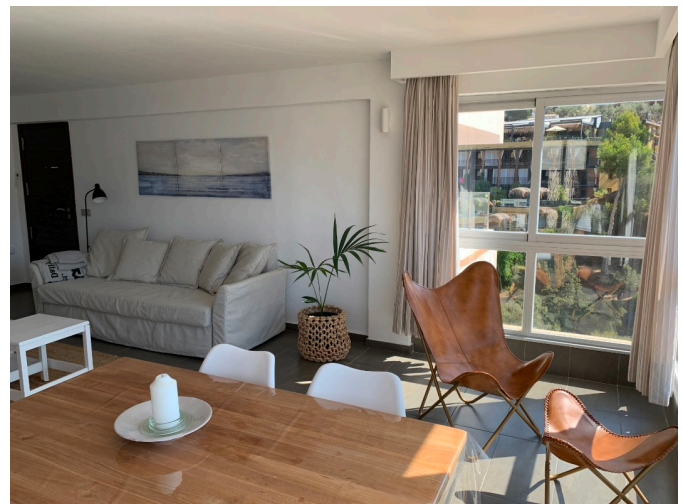

PS2404 - Apartamento con imponente vista a la bahía y montañas - Reg. 928036P

Categoría: Alquiler vacacional
Localidad: Port de Sóller
Tipo: Apartamento
Dormitorios: 1
Baños: 1
Sala de estar: 1
Certificado Energético: Si - E

840 - 1.050 €

Asentado en una posición elevada de una pequeña comunidad de apartamentos in Cami des Cingle, se encuentra este encantador y acogedor apartamento. El acceso es por varias filas de escaleras !!! que no son ideales para personas discapacitadas, pero definitivamente vale la pena el esfuerzo. El espacioso salón ofrece una vista increíble de la bahía de Port de Sóller. Al abrir las ventanas frontales de cristal, recibe la sensación de estar en una terraza cubierta, ¡disfrutando de la brisa del mar! Al lado de este apartamento no hay otro que visualmente pueda afectar a su privacidad. Hay un dormitorio doble (cama de 160x200), baño con ducha, cocina con lavavajillas pequeño, lavadora pequeña, cafetera Nespresso, tostadora y tetera. Hay una cocina eléctrica y un microondas, pero no hay horno. Tanto el salón como el dormitorio están equipados con aire acondicionado frío y calor en caso de necesitarlo. Hay, además, WIFI, Smart TV y todos los artículos que pueda necesitar para pasar una estancia agradable en una ubicación perfecta. Todos los bares, restaurantes, tiendas y la playa están a menos de 5 minutos andando y los primeros bajando la cuesta de la calle.