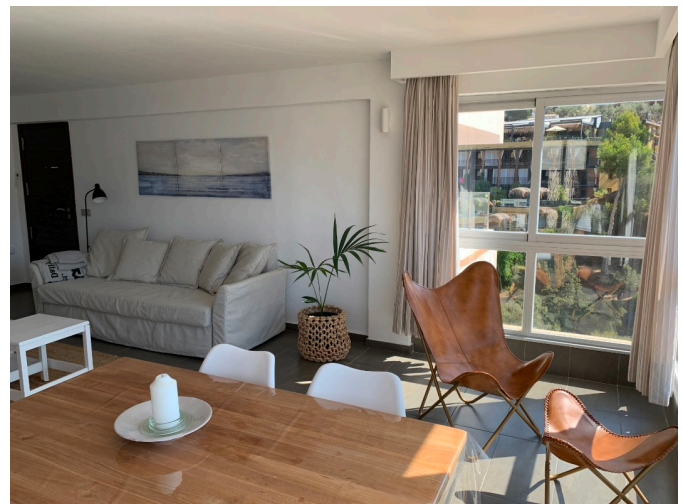

## PS2404 - Apartamento con imponente vista a la bahía y montañas - Reg. 928036P

Categoría: Alquiler vacacional  
Localidad: Port de Sóller  
Tipo: Apartamento  
Dormitorios: 1  
Baños: 1  
Sala de estar: 1  
Certificado Energético: Si - E

**840 - 1.050 €**

Asentado en una posición elevada de una pequeña comunidad de apartamentos in Cami des Cingle, se encuentra este encantador y acogedor apartamento. El acceso es por varias filas de escaleras !!! que no son ideales para personas discapacitadas, pero definitivamente vale la pena el esfuerzo. El espacioso salón ofrece una vista increíble de la bahía de Port de Sóller. Al abrir las ventanas frontales de cristal, recibe la sensación de estar en una terraza cubierta, ¡disfrutando de la brisa del mar! Al lado de este apartamento no hay otro que visualmente pueda afectar a su privacidad. Hay un dormitorio doble (cama de 160x200), baño con ducha, cocina con lavavajillas pequeño, lavadora pequeña, cafetera Nespresso, tostadora y tetera. Hay una cocina eléctrica y un microondas, pero no hay horno. Tanto el salón como el dormitorio están equipados con aire acondicionado frío y calor en caso de necesitarlo. Hay, además, WIFI, Smart TV y todos los artículos que pueda necesitar para pasar una estancia agradable en una ubicación perfecta. Todos los bares, restaurantes, tiendas y la playa están a menos de 5 minutos andando y los primeros bajando la cuesta de la calle.