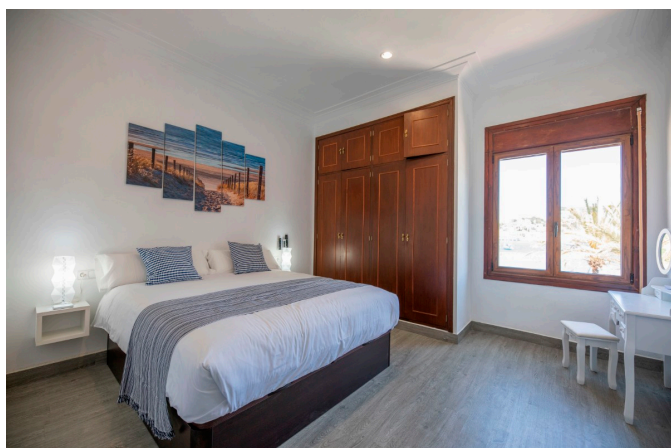

PS2947 - Cómodo apartamento frente la playa en Port de Sóller - Reg. VT/106401

Categoría: Alquiler vacacional
Localidad: Port de Sóller
Tipo: Apartamento
Superficie construida: ca. 120 m²
Terraza: ca. 15 m²
Dormitorios: 3
Baños: 2

Piso de 165 metros mas terrazas en primera línea de Playa d en Repic. Recién Reformado, y Adaptado a Sillas de Ruedas. Ascensor, Climatizado. Parking, Piscina y Jacuzzi. Lavavajilla, lavadora, secadora mobiliario nuevo, chimenea en salón. 3 TV con smart TV y Netflix. TV Satélite. Los huéspedes, podrán usar servicios del Hotel Boutique Minister (Piscina, Sauna Jacuzzi, Parking) que está justo en frente del piso. Si desean podrán desayunar o pedir comida del Restaurante del hotel con descuentos especiales.