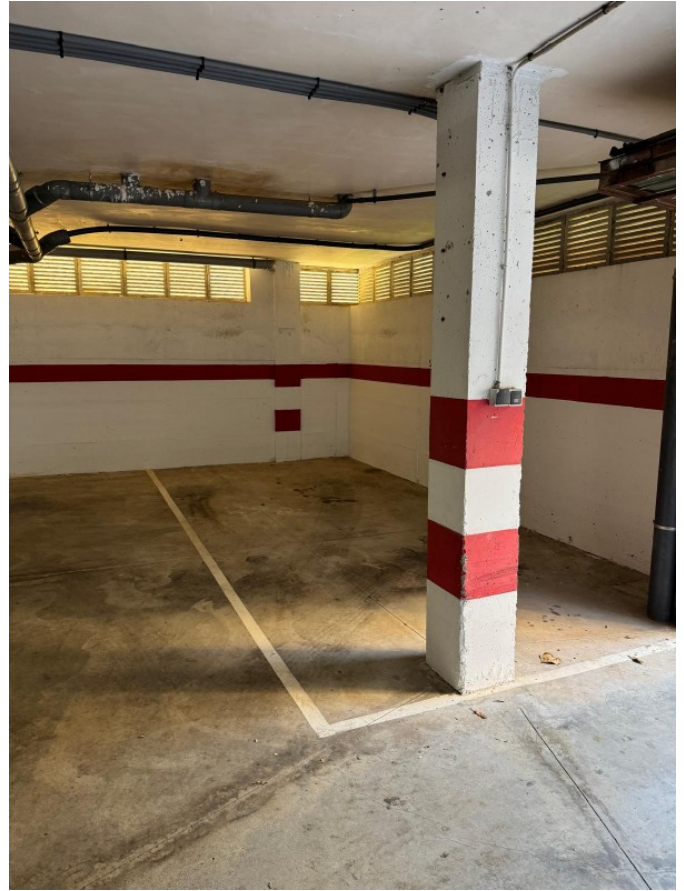

**MALLORCA
DREAM HOMES**

INMOBILIARIA · REAL ESTATE AGENCY

Mallorca Dream Homes

Carretera del Desvío 62, E-07100 Sóller, Mallorca, España

Tel: +34 971 634 918

Fax: +34 971 631 868

info@mallorca-dreamhomes.com

www.mallorca-dreamhomes.com

Categoría: Alquileres

Localidad: Port de Sóller

Tipo: Garaje

100 €