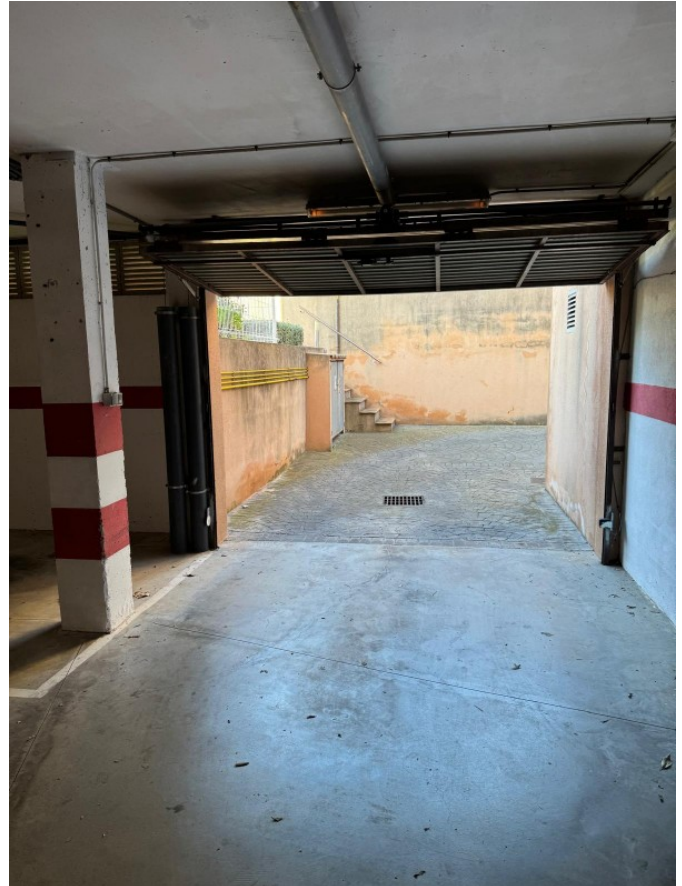

## PS5102 - Plaza de parking en Port de Sóller para alquilar a largo plazo

**MALLORCA  
DREAM HOMES**

INMOBILIARIA · REAL ESTATE AGENCY

**Mallorca Dream Homes**

Carretera del Desvío 62, E-07100 Sóller, Mallorca, España