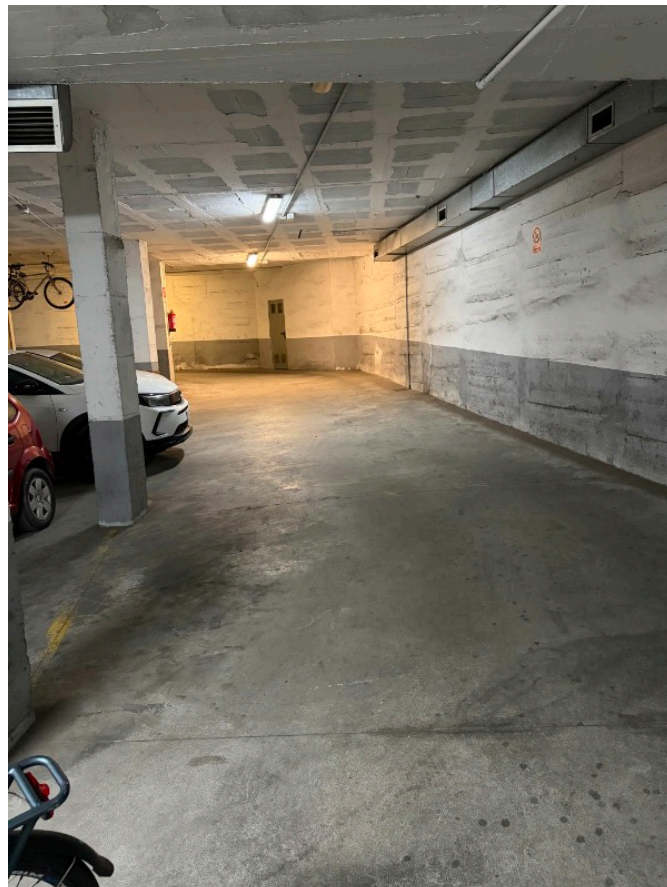

**MALLORCA
DREAM HOMES**

INMOBILIARIA · REAL ESTATE AGENCY

Mallorca Dream Homes

Carretera del Desvío 62, E-07100 Sóller, Mallorca, España

Tel: +34 971 634 918

Fax: +34 971 631 868

info@mallorca-dreamhomes.com

www.mallorca-dreamhomes.com

S05004 - Plaza de parking en Carrer Cetre de Sóller